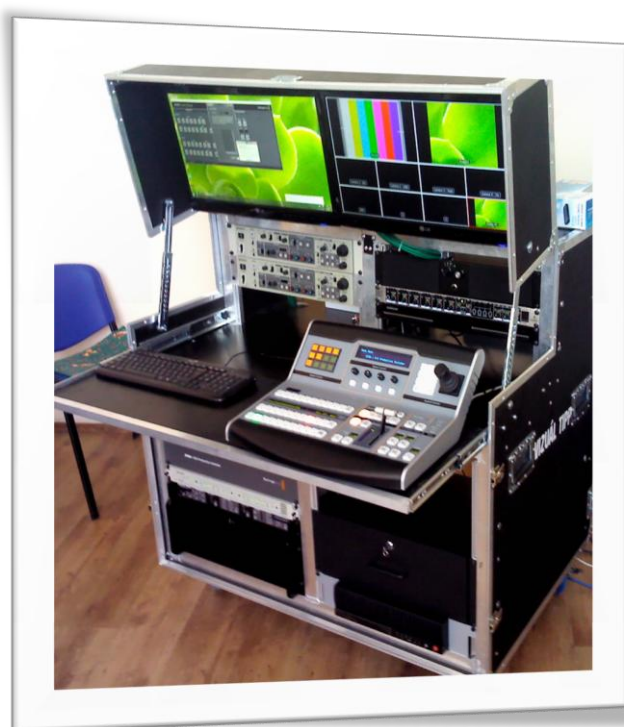

- Vizuál- és konferenciatechnikai eszközök bérlete
- Kongresszusok, rendezvények teljes technikai lebonyolítása
- Élő videóközvetítések több kamerával és akár mikrohullámon keresztül is
- Videófelvételek készítése, montírozása és átírása digitális formátumra (VCD/DVD)

Tisztelt Partnerünk!

Engedje meg, hogy ezúton tájékoztassam cégünk történetében bekövetkezett változásairól. Elérkezettnek láttuk az időt, hogy „mobil video stúdiókat” teljesen újjáépítsük, alkalmazva az új formátumok és szabványok adta lehetőségeket. Felváltottuk a régi analóg SD rendszert, a mai igényeknek teljes mértékben megfelelő DIGITÁLIS FULL HD stúdióvá. Természetesen kisebb költségvetésű rendezvényeken DIGITÁLIS SD minőségben is használható. Az internet lehetőségeit kihasználva alkalmas események világhálón keresztüli közvetítésére (web stream) és vezeték nélküli kamerarendszer kiépítésére is, sőt 3 dimenziós közvetítések lebonyolítása sem jelent gondot számára. Természetesen a stúdió mobilizálhatósága és méretei miatt igen rövid idő alatt telepíthető és könnyen az adott rendezvény igényeire szabható. A rendszer bármilyen rendezvényen, eseményen megállja a helyét, legyen az élő közvetítés vagy helyszínen vágott több kamerás HD felvétel. Reméljük minél előbb bemutathatjuk eszközeink tudását és minőségét rendezvényein, mely a régió bérleti piacán még abszolút újdonság és egyedülálló.

A rendszer elemei SDI, HDMI videojellel dolgoznak.

Bemenetei: 8 SDI/HDMI

Kimenetei: SD/HD-SDI, HDMI, komponens/kompozit/VGA
3 AUX kimenet külön vágása

Atem 1 M/E mixer – SDI mixer, media player, keyer

LG Full HD monitorok - képosztónak és PC-nek

PC munkaállomás – videobejátszásokhoz, prezentációhoz, internetes közvetítéshez, stb.

További adatok:

A rendszerhez 3CCD-s stúdió kamerák csatlakoznak multicore illetve SDI kábeleken, ahonnan megkapják a táplálást, a tally vezérlést és az utasító rendszer hangját.